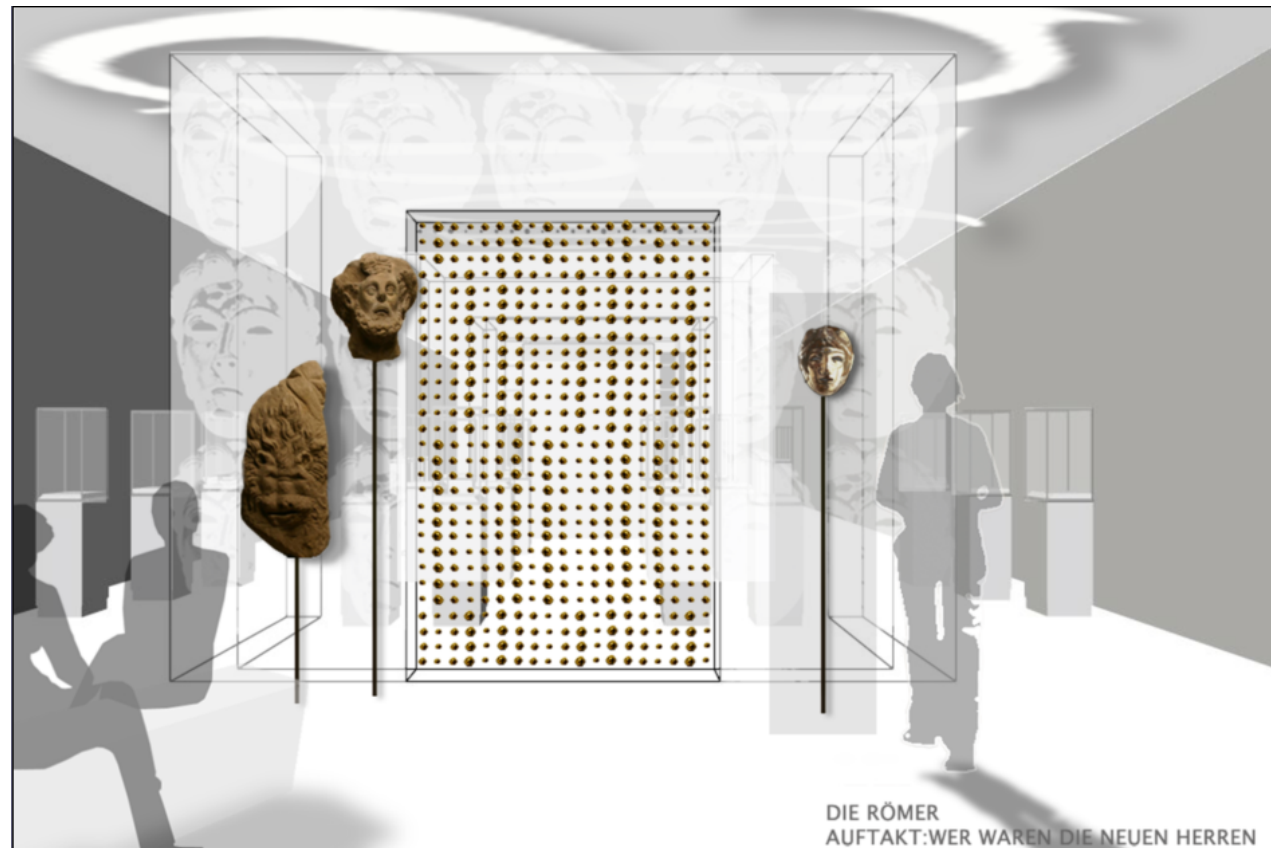

Anlass: 150-jähriges Jubiläum des Landesmuseums
Württemberg

Chronologisch angelegter und bis in die Gegenwart
reichender Rundgang auf 2400 m²

Besuchererwartung im ersten Jahr: 100.000 Besucher
und mehr

Legendäre Meisterwerke – Kulturgeschichte(n) aus Württemberg

Legendäre Meisterwerke – Kulturgeschichte(n) aus Württemberg

Landesmuseum
Württemberg

LEGENDÄRE MEISTER WERKE

*Kulturgeschichte(n)
aus Württemberg*

NEU! Ab 25. Mai 2012
Altes Schloss · Stuttgart
www.landmuseum-stuttgart.de